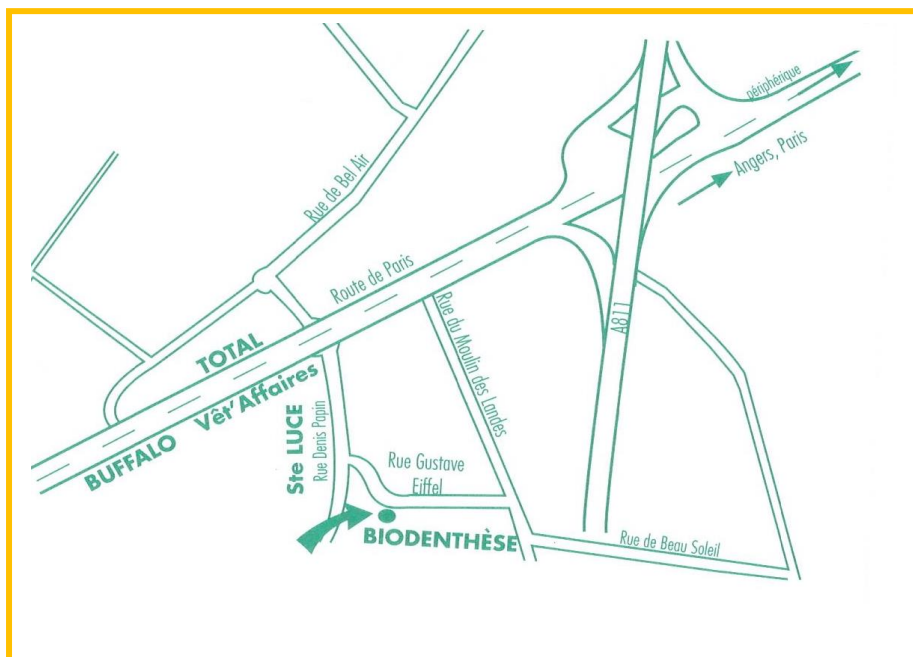

LIEU DE LA FORMATION

BIODENTHÈSE

6 rue Gustave Eiffel

44980 Sainte Luce sur Loire

T. 02 40 50 36 23

16 rue Beethoven
44300 Nantes
Tél. 02 51 89 02 28
aobo@wanadoo.fr
www.aobo.fr

FREEARCH

Une approche révolutionnaire,
physiologique et esthétique